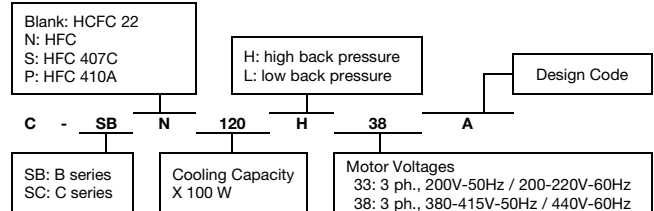

Panasonic Scroll Compressor 松下涡旋压缩机

* Please contact our sales staff for other models and voltage versions.

B series R410A 380-415V 50Hz / 440-460V 60Hz

Model 型号	Nominal HP	Displ. cc/rev.	Capacity 50Hz		Capacity 60Hz	
			kW	Btu/hr	kW	Btu/hr
C-SBP120H38B	3.5 HP	39.9	10.0	34100	12.2	41700
C-SBP130H38B	3.7 HP	42.4	10.9	37200	13.3	45400
C-SBP140H38B	4 HP	46.4	11.7	39900	14.3	48800
C-SBP160H38B	4.6 HP	51.8	13.2	45100	16.2	55300
C-SBP170H38B	5 HP	55.7	14.2	48500	17.3	59100
C-SBP185H38A	5.5 HP	60.4	15.2	51900	18.7	63800
C-SBP205H38B	6 HP	66.8	16.8	57400	20.6	70300
C-SBP235H38B	6.8 HP	76.0	19.9	67900	24.2	82600

C series R410A 380-415V 50Hz / 440-460V 60Hz

Model 型号	Nominal HP	Displ. cc/rev.	Capacity 50Hz		Capacity 60Hz	
			kW	Btu/hr	kW	Btu/hr
C-SCP270H38B	8 HP	89.2	22.4	76400	27.2	92800
C-SCP315H38B	10 HP	104.1	26.0	88700	31.4	107100
C-SCP360H38B	11 HP	120.2	30.3	103400	36.6	124900
C-SCP400H38B	12 HP	131.9	33.0	111900	-	-
C-SCP435H38B	13 HP	148.8	37.2	127000	44.6	152300
C-SCP510H38B	15 HP	171.2	43.9	149900	53.5	182700

B series R407C 380-415V 50Hz / 440-460V 60Hz

Model 型号	Nominal HP	Displ. cc/rev.	Capacity 50Hz		Capacity 60Hz	
			kW	Btu/hr	kW	Btu/hr
C-SBS120H38A	3.5 HP	55.7	10.0	34100	12.0	41000
C-SBS145H38A	4 HP	66.8	12.0	41000	14.4	49200
C-SBS150H38C	4.2 HP	70.5	12.8	43700	15.5	52900
C-SBS160H38A	4.4 HP	73.2	13.0	44400	15.7	53600
C-SBS165H38C	4.5 HP	76.0	13.6	46400	16.4	56000
C-SBS180H38C	5 HP	83.7	14.7	50200	17.6	60100
C-SBS195H38A	5.5 HP	90.6	16.2	55300	19.5	66600
C-SBS215H38P	6 HP	100.0	17.6	60100	21.3	72700
C-SBS235H38A	7 HP	110.2	19.5	66600	23.4	79900

C series R407C 380-415V 50Hz / 440-460V 60Hz

Model 型号	Nominal HP	Displ. cc/rev.	Capacity 50Hz		Capacity 60Hz	
			kW	Btu/hr	kW	Btu/hr
C-SCN583H8H	7.7 HP	131.9	23.6	80600	28.0	95600
C-SCN603H8H	8 HP	137.0	24.5	83600	29.1	99400
C-SCN673H8H	9 HP	148.8	26.5	90500	32.0	109300
C-SCN753H8H	10 HP	171.2	29.9	102100	35.9	122600
C-SCN903H8H	12 HP	205.4	34.9	119200	-	-

B series R22 380-415V 50Hz / 440-460V 60Hz

Model 型号	Nominal HP	Displ. cc/rev.	Capacity 50Hz		Capacity 60Hz	
			kW	Btu/hr	kW	Btu/hr
C-SBX120H38A	3.5 HP	55.7	10.0	34100	12.0	41000
C-SBX145H38A	4 HP	66.8	12.0	41000	14.6	49800
C-SBX150H38A	4.2 HP	70.9	12.8	43700	15.5	52900
C-SBX160H38A	4.4 HP	73.2	13.1	44700	15.8	53900
C-SBX165H38A	4.5 HP	76.0	13.5	46100	16.3	55700
C-SBX180H38A	4.9 HP	81.0	14.3	48800	17.3	59100
C-SBX180H38C	5 HP	83.7	14.7	50200	17.8	60800
C-SBX195H38A	5.5 HP	90.6	16.3	55700	19.8	67600
C-SBX215H38P	6 HP	100.0	17.7	60400	21.5	73400
C-SBR235H38A	7 HP	110.2	19.2	65600	23.2	79200

C series R22 380-415V 50Hz / 440-460V 60Hz

Model 型号	Nominal HP	Displ. cc/rev.	Capacity 50Hz		Capacity 60Hz	
			kW	Btu/hr	kW	Btu/hr
C-CS583H8H	7.7 HP	131.9	23.6	80600	28.5	97300
C-CS603H8H	8 HP	137.0	24.5	83600	29.6	101100
C-CS673H8H	9 HP	148.8	26.5	90500	32.0	109300
C-CS753H8H	10 HP	171.2	30.6	104500	36.9	126000
C-SCX435H38B	11.4 HP	194.9	36.1	123200	42.1	143800
C-SC863H8H	11.6 HP	199.1	35.2	120200	-	-
C-SC903H8H	12 HP	205.4	36.1	123300	-	-